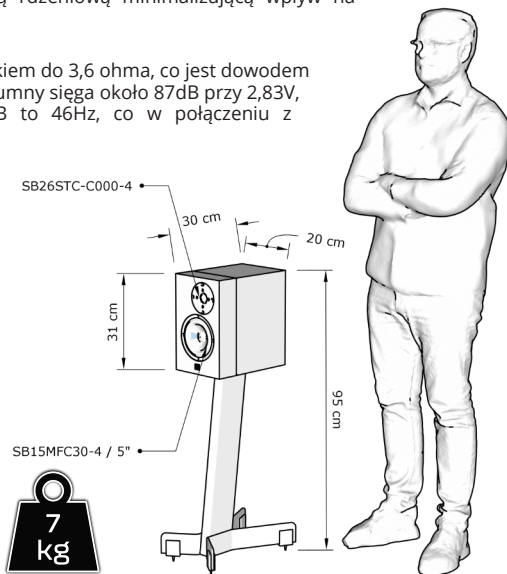

Monitor Soul

Kultura

Klucz do perfekcyjnego dźwięku leży w starannym rozmieszczeniu przetworników na froncie kolumny, minimalizując efekt dyfrakcji i optymalizując promieniowanie pozaosiowe. Za precyzyjny podział pasma na częstotliwości 2,3 kHz odpowiada nasza zaawansowana zwrotnica. Zaprojektowana z myślą o harmonijnym współgraniu sekcji, zwrotnica posiada nachylenie 12dB/okt dla nisko-średniotonowej i 18dB/okt dla wysokotonowej, zapewniając doskonałe zgranie fazowe i równowagę tonalną. W jej konstrukcji wykorzystano kondensatory foliowe marki Jantzen oraz cewki powietrzne, z cewką rdzeniową minimalizującą wpływ na parametry TS woofera.

Impedancja kolumny wynosi 4 ohmy, z minimalnym spadkiem do 3,6 ohma, co jest dowodem na wysoką jakość zastosowanych filtrów. Efektywność kolumny sięga około 87dB przy 2,83V, a jej dolna graniczna częstotliwość przy spadku -3dB to 46Hz, co w połączeniu z zaawansowanymi rozwiązaniami technicznymi i starannie dobranymi komponentami, czyni Soul monitorem, który oferuje wyrafinowane brzmienie w niewielkim formacie.

Typ
Monitor podstawkowy

Obudowa

Bass-reflex

System

Dwudrożna

Woofler

5" z al. koszem i poliprop. membraną

Tweeter

1" z tekstylną kopótką

Impedancja

4 ohm

Pasma przenoszenia

46 do 20000Hz

Efektywność

87dB

Moc znamionowa

60 W

Wymiary zewnętrzne

31,5x20x30 cm

Waga

7 kg/szt.

Dostępne wykończenia