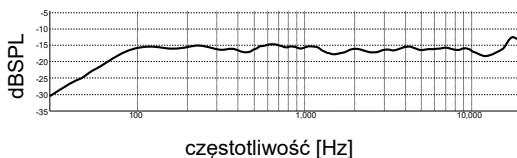

Impedancja

Pasma przenoszenia