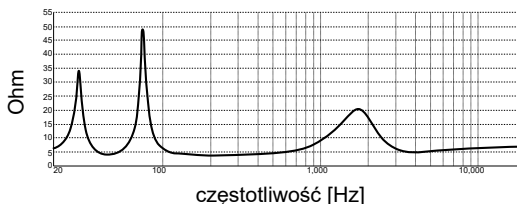

Impedancja

Zastrzegamy sobie prawo do wprowadzania zmian i zaprzestania produkcji.
Kolorы wydruków należy traktować wyłącznie jako orientacyjne.

+48 603 840 649
biuro@soundculture.pl
www.soundculture.pl